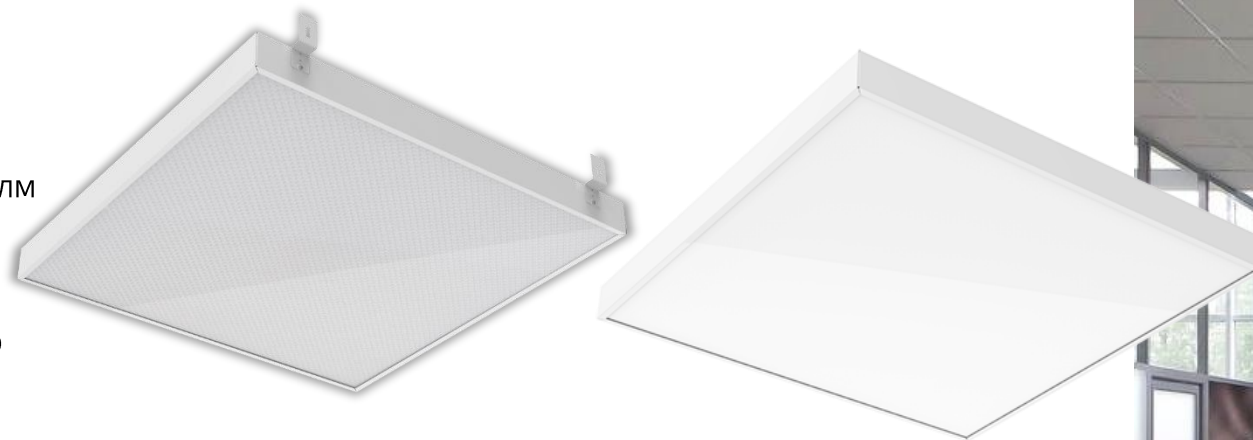

Светодиодные панели MiR Грильято / Армстронг

 Уже на складе

Характеристики

- Производство: РФ (Вартон)
- Мощность: 30 Вт
- Световой поток: 3000 лм / 3700 лм
- Индекс цветопередачи: Ra 80-89
- Коэффициент мощности: 0,97
- Рабочее напряжение: 198-242В
- Коэффициент пульсации: <0,01%
- Индекс цветопередачи: >80
- Угол светового потока: 120°
- Соответствует требованиям ЭМС
- Драйвер в комплекте
- Цветовая температура: 3000К, 4000К, 5000К, 6500К
- IP 40
- Гарантия 3 года
- Срок службы 40 000 часов

Применение

Светодиодные панели предназначены для внутреннего освещения общественных помещений, магазинов, офисов, административных зданий и т.п.

Светильники Российского производства, наличие IES файлов, сертификатов: Пожарный, ГОСТ Р (для школьных и дошкольных учреждений), соответствия ТРТ ТС 020, 004, 037

gauss

Светодиодные панели MiR Грильято / Армстронг

 Уже на складе

ЖЕСТКИЙ КОРПУС ИЗ
ЛИСТОВОЙ СТАЛИ >0,7 ММ

НЕ ВРЕДИТ ЗРЕНИЮ
ОТСУТСТВУЕТ ПУЛЬСАЦИЯ

НАДЕЖНЫЙ
ИМПУЛЬСНЫЙ ДРАЙВЕР

МОДЕЛИ ДЛЯ ПОТОЛКОВ
ГРИЛЛЯТО С ПЛАНКАМИ

Жёсткий корпус. Корпус выполнен из листовой стали без применения сварки!

gauss

Вскрытие и описание Gauss MiR

Фирма-производитель оставляет за собой право на внесение изменений в конструкцию, дизайн и комплектацию изделия, не ухудшающих его потребительских характеристик.