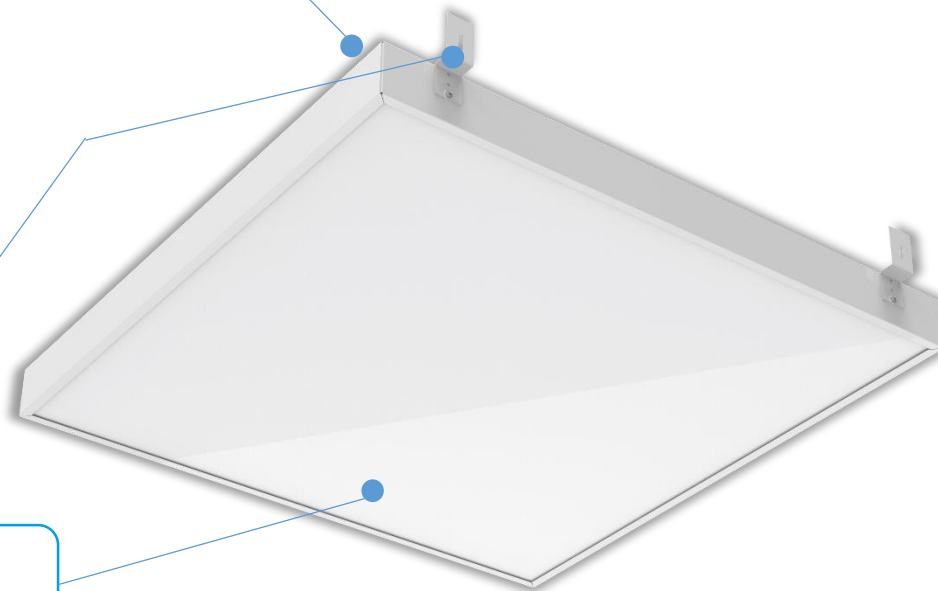

Светодиодные панели MiR Грильято / Армстронг

Уже на складе

ЖЕСТКИЙ КОРПУС ИЗ
ЛИСТОВОЙ СТАЛИ >0,7 ММ

НЕ ВРЕДИТ ЗРЕНИЮ
ОТСУТСТВУЕТ ПУЛЬСАЦИЯ

НАДЕЖНЫЙ
ИМПУЛЬСНЫЙ ДРАЙВЕР

МОДЕЛИ ДЛЯ ПОТОЛКОВ
ГРИЛЛЯТО С ПЛАНКАМИ

ОПЦИЯ:
ИСПОЛНЕНИЕ С БАП